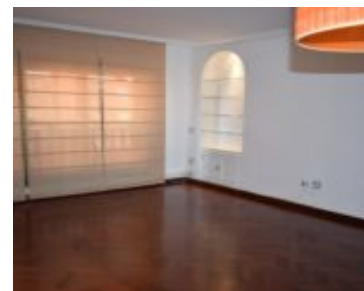

PISO EN TRES CANTOS (SECTOR PUEBLOS)

<https://inmobiliariatenani.com>

Piso en urbanización con pista de tenis, situado cerca de [...]

- 4 beds
- 3 baths

Lo esencial

Referencia: AP683

Dormitorios: 4 beds

Plazas de garaje: 1

Cuota comunidad: Incluida

Año de construcción : 1989

Amueblado: No

Baños : 3 baths

Trastero: Sí

CEE: Consumo E - Emisiones D

Amenities & Features