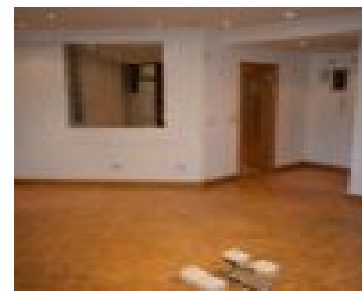

OFICINA EN TRES CANTOS (SECTOR OFICIOS)

<https://inmobiliariatenani.com>

Oficina ubicada en la primera planta de un edificio de [...]

- Oficina
- ALQUILER

Lo esencial

Referencia: AO40

Tipo: Oficina

Amueblado: No

CEE: Consumo D - Emisiones D

Categoría: ALQUILER

Superficie construida: 109.15 m²

Cuota comunidad: Incluida

Año de construcción : 1984

Amenities & Features