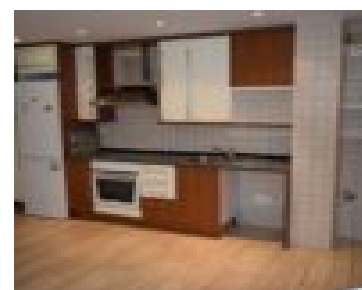

OFICINA EN TRES CANTOS (SECTOR OFICIOS)

<https://inmobiliariatenani.com>

Oficina ubicada en la primera planta de un edificio de [...]

- Oficina
- ALQUILER

Lo esencial

Referencia: AO40

Tipo: Oficina

Amueblado: No

CEE: Consumo D - Emisiones D

Categoría: ALQUILER

Superficie construida: 109.15 m²

Cuota comunidad: Incluida

Año de construcción : 1984

Amenities & Features