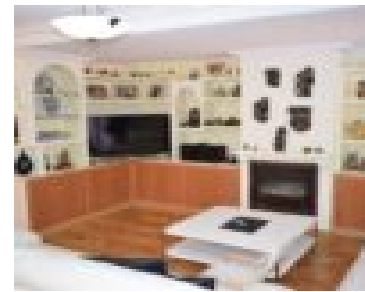

CHALET EN TRES CANTOS (PLANETAS)

<https://inmobiliariatenani.com>

Chalet adosado con todos los servicios cercanos. Superficie: 287,50 m2. [...]

- 4 beds
- 4 baths
- Chalet
- VENTA
- TOTALMENTE REFORMADO

Lo esencial